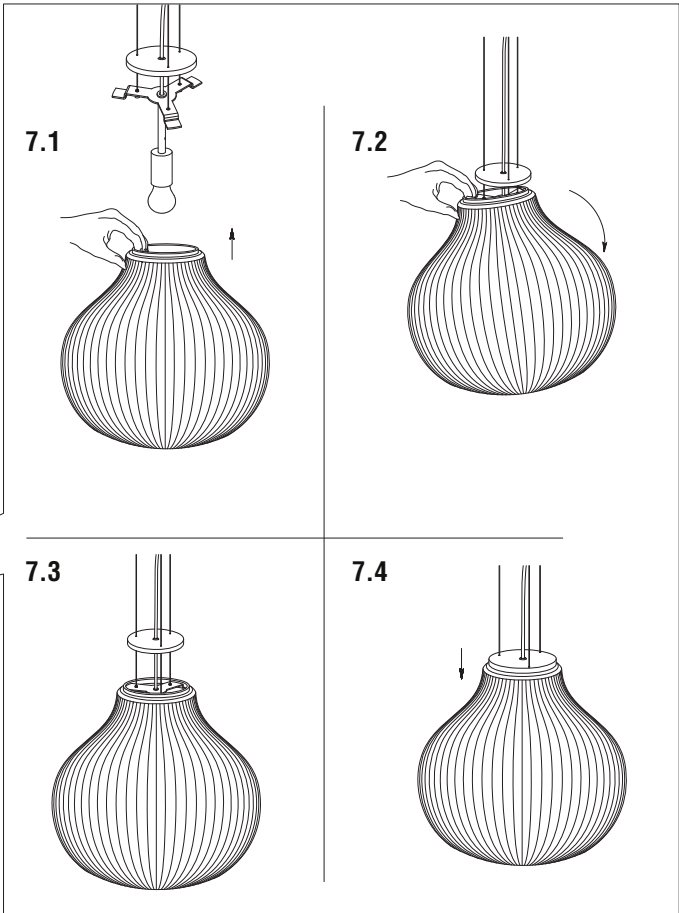

 **IMPORTANT:**  
2 people for step 7

**Handle with care**

1 x E27 MAX 15W LED NO INCL

When the luminaire reaches its end of life, take it to the nearest clean point.  
Recicle la luminaria en el punto verde cuando ésta llegue al final de su vida útil.